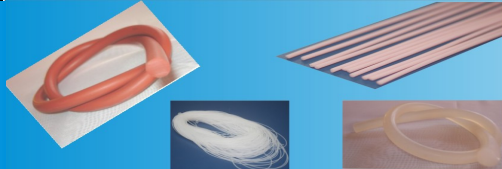

CÓDIGO	COR	DUREZA	MEDIDAS	QUANT. MÍN.
7002001	Translúcido	65	CORDÃO SILICONE 1mm	100
7002002	Translúcido	65	CORDÃO SILICONE 1,3mm	100
7002003	Translúcido	65	CORDÃO SILICONE 1,5mm	100
7002086	Verm. Oxido	65	CORDÃO SILICONE 1.5 mm	100
7002087	Translúcido	66	CORDÃO SILICONE 1.8 mm	100
7002004	Translúcido	65	CORDÃO SILICONE 2mm	100
7002005	Translúcido	65	CORDÃO SILICONE 2,5mm	100
7002094	Verm. Oxido	65	CORDÃO SILICONE 2,5mm	100
7002006	Translúcido	65	CORDÃO SILICONE 3mm	100
7002096	VERMELHO	65	CORDAO SILICONE 3 mm	100
7002007	Translúcido	65	CORDÃO SILICONE 3,5mm	100
7002093	Vermelho	65	CORDÃO SILICONE 3,5mm	50
7002008	Translúcido	65	CORDÃO SILICONE 4mm	50
7002009	Translúcido	65	CORDÃO SILICONE 4,5mm	50
7002010	Translúcido	65	CORDÃO SILICONE 5mm	50
7002097	Vermelho	55	CORDÃO SILICONE 5mm	50
7002011	Translúcido	65	CORDÃO SILICONE 5,5mm	50
7002012	Translúcido	65	CORDÃO SILICONE 6mm	20
7002085	Translúcido	55	CORDÃO SILICONE 6mm	50
7002089	Translucido	50	CORDÃO SILICONE 6 mm	50
7002088	Preto	55	CORDÃO SILICONE 6 mm	50
7002013	Translúcido	65	CORDÃO SILICONE 6,5mm	20
7002014	Translúcido	65	CORDÃO SILICONE 7mm	20
7002082	Translúcido	50	CORDÃO SILICONE 7mm	50
7002015	Translúcido	65	CORDÃO SILICONE 7,5mm	20
7002016	Translúcido	65	CORDÃO SILICONE 8mm	20
7002098	Verm. Oxido	65	CORDÃO SILICONE 8mm	50
7002017	Translúcido	65	CORDÃO SILICONE 8,5mm	20
7002018	Translúcido	65	CORDÃO SILICONE 9mm	20
7002019	Translúcido	65	CORDÃO SILICONE 9,5mm	20
7002020	Translúcido	65	CORDÃO SILICONE 10mm	20
7002021	Translúcido	65	CORDÃO SILICONE 10,5mm	20
7002022	Translúcido	65	CORDÃO SILICONE 11mm	20
7002023	Translúcido	65	CORDÃO SILICONE 11,5mm	20