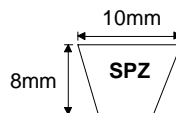

O NOME MAIS CONFIÁVEL DO MUNDO
EM CORREIAS E MANGUEIRAS

Metric Power

O NOME MAIS CONFIÁVEL DOMUNDO
EM CORREIAS E MANGUEIRAS

Perfil SPC - Norma ISO
Produto nº Séries 9335, 9336 e 9417

Número da correia	Código do Produto	Circunf. Datum (mm)
SPC1800	941740009	1800,0
SPC2000	941740001	2000,0
SPC2120	941740002	2120,0
SPC2240	941740003	2240,0
SPC2360	941740004	2360,0
SPC2500	941740005	2500,0
SPC2650	941740006	2650,0
SPC2800	941740007	2800,0
SPC3000	941740008	3000,0
SPC3150	941740010	3150,0
SPC3350	941740011	3350,0
SPC3550	941740012	3550,0
SPC3750	933540001	3750,0
SPC4000	933515800	4000,0
SPC4250	933542500	4250,0
SPC4500	933517711	4500,0
SPC4750	933540005	4750,0
SPC5000	933540006	5000,0
SPC5300	933553000	5300,0
SPC5600	933556009	5600,0
SPC6000	933560001	6000,0
SPC6300	933563001	6300,0
SPC6700	933567009	6700,0
SPC7100	933528051	7100,0
SPC7500	933540012	7500,0
SPC7530	933575301	7530,0
SPC8000	933540013	8000,0
SPC8500	933585001	8500,0
SPC9000	933540015	9000,0
SPC10000	933540016	10000,0
SPC10600	933540017	10600,0