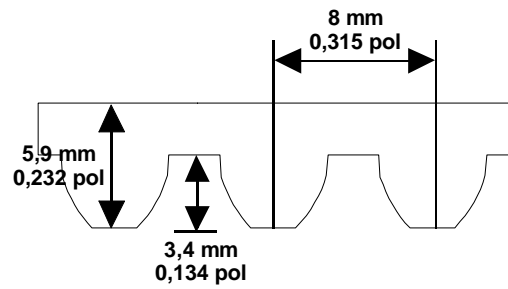

Poly Chain GT Short

ONOME MAIS CONFIÁVEL DO MUNDO
EMCORREIASE MANGUEIRAS

Passo 8mm - 8M

Código de Comprimento	Comprimento		Nº de dentes
	(mm)	(pol)	
8M-248	248	9,77	31
8M-288	288	11,34	36
8M-352	352	13,86	44
8M-416	416	16,38	52
8M-456	456	17,96	57
8M-480	480	18,90	60
8M-544	544	21,42	68
8M-608	608	23,94	76

Código Largura	Comprimento	
	(mm)	(pol)
12	12	0,472
21	21	0,827
36	36	1,417