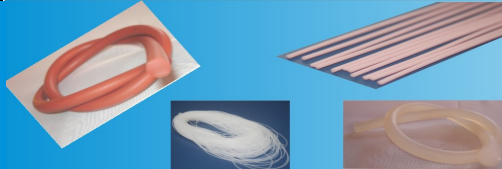

CÓDIGO	COR	DUREZA	MEDIDAS	QUANT. MÍN.
7002001	Translúcido	65	CORDÃO SILICONE 1mm	100
7002002	Translúcido	65	CORDÃO SILICONE 1,3mm	100
7002003	Translúcido	65	CORDÃO SILICONE 1,5mm	100
7002086	Verm. Oxido	65	CORDÃO SILICONE 1.5 mm	100
7002087	Translúcido	66	CORDÃO SILICONE 1.8 mm	100
7002004	Translúcido	65	CORDÃO SILICONE 2mm	100
7002005	Translúcido	65	CORDÃO SILICONE 2,5mm	100
7002094	Verm. Oxido	65	CORDÃO SILICONE 2,5mm	100
7002006	Translúcido	65	CORDÃO SILICONE 3mm	100
7002096	VERMELHO	65	CORDAO SILICONE 3 mm	100
7002007	Translúcido	65	CORDÃO SILICONE 3,5mm	100
7002093	Vermelho	65	CORDÃO SILICONE 3,5mm	50
7002008	Translúcido	65	CORDÃO SILICONE 4mm	50
7002009	Translúcido	65	CORDÃO SILICONE 4,5mm	50
7002010	Translúcido	65	CORDÃO SILICONE 5mm	50
7002097	Vermelho	55	CORDÃO SILICONE 5mm	50
7002011	Translúcido	65	CORDÃO SILICONE 5,5mm	50
7002012	Translúcido	65	CORDÃO SILICONE 6mm	20
7002085	Translúcido	55	CORDÃO SILICONE 6mm	50
7002089	Translucido	50	CORDÃO SILICONE 6 mm	50
7002088	Preto	55	CORDÃO SILICONE 6 mm	50
7002013	Translúcido	65	CORDÃO SILICONE 6,5mm	20
7002014	Translúcido	65	CORDÃO SILICONE 7mm	20
7002082	Translúcido	50	CORDÃO SILICONE 7mm	50
7002015	Translúcido	65	CORDÃO SILICONE 7,5mm	20
7002016	Translúcido	65	CORDÃO SILICONE 8mm	20
7002098	Verm. Oxido	65	CORDÃO SILICONE 8mm	50
7002017	Translúcido	65	CORDÃO SILICONE 8,5mm	20
7002018	Translúcido	65	CORDÃO SILICONE 9mm	20
7002019	Translúcido	65	CORDÃO SILICONE 9,5mm	20
7002020	Translúcido	65	CORDÃO SILICONE 10mm	20
7002021	Translúcido	65	CORDÃO SILICONE 10,5mm	20
7002022	Translúcido	65	CORDÃO SILICONE 11mm	20
7002023	Translúcido	65	CORDÃO SILICONE 11,5mm	20