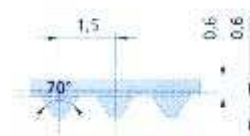

K 1,5

CÓDIGOS DE LARGURA

4 mm		6 mm		10 mm	
Tipo	Comprimento			Número de dentes	
K 1,5	57,0			38	
K 1,5	64,5			43	
K 1,5	100,5			67	
K 1,5	165,0			110	
K 1,5	201,0			134	
K 1,5	228,0			152	
K 1,5	286,0			191	
K 1,5	300,0			200	
K 1,5	400,5			267	
K 1,5	501,0			334	
K 1,5	600,0			400	
K 1,5	1242,0			828	
K 1,5	1671,0			1114	