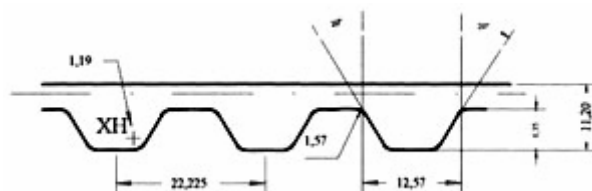

CORREIAS SINCRONIZADORAS XH

CORREIAS SINCRONIZADORAS EM BORRACHA COM CORDONÉIS EM FIBRA DE VIDRO

CÓDIGOS DE LARGURA

PASSO	XH	7/8" = 22,225mm
-------	----	-----------------

Exemplo: 560 XH 200
 560 = 56 polegadas de comprimento
 XH = PASSO 7/8" = 22,225mm
 200 = 2" polegada de largura

Possível fornecer outras larguras

200
 2"
 ou 50,8mm

300
 3"
 ou 76,2mm

400
 4"
 ou 101,6mm

Código de Comprimento	Comprimento Primitivo Circunf. (pol.)	Comprimento Primitivo Circunf. (mm)	Número de dentes
507 XH	50,75	1.289,05	58
534 XH	53,40	1.356,36	61
560 XH	56,00	1.422,40	64
630 XH	63,00	1.600,20	72
700 XH	70,00	1.778,00	80
770 XH	77,00	1.955,80	88
840 XH	84,00	2.133,60	96
980 XH	98,00	2.489,20	112
1120 XH	112,00	2.844,80	128
1260 XH	126,00	3.200,40	144
1400 XH	140,00	3.556,00	160
1540 XH	154,00	3.911,60	176
1750 XH	175,00	4.445,00	200