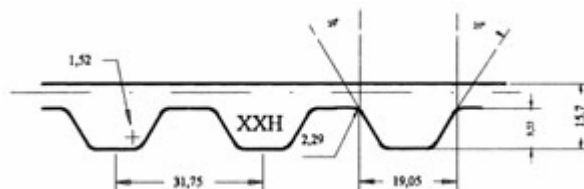

### CÓDIGOS DE LARGURA

PASSO	XXH	1.1/4" = 31,75mm
-------	-----	------------------

**Exemplo:** 700 XXH 200  
 700 = 70 polegadas de comprimento  
 XXH = PASSO 1.1/4" = 31,75mm  
 200 = 2" polegada de largura

**Possível fornecer outras larguras**

200  
500  
4"

300  
2"  
5"

400  
3"  
ou 50,8mm

Código de Comprimento	Comprimento Primitivo Circunf.(pol.)	Comprimento Primitivo Circunf.(mm)	Número de dentes
700 XXH	70,00	1.778,00	56
800 XXH	80,00	2.032,00	64
900 XXH	90,00	2.286,00	72
1000 XXH	100,00	2.540,00	80
1200 XXH	120,00	3.048,00	96
1400 XXH	140,00	3.556,00	112
1600 XXH	160,00	4.064,00	128
1800 XXH	180,00	4.572,00	144