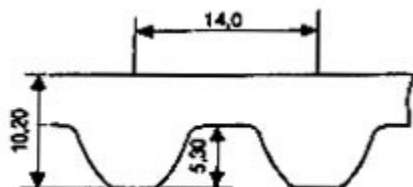

CORREIAS SINCRONIZADORAS S14M

STD® S14M - Serviço Pesado

EM BORRACHA NEOPRENE COM CORDONÉIS EM FIBRA DE VIDRO PASSO - STD® S14M - 14,0 mm

Exemplo: 1400 S14M 40
1400 = 1400 milímetros de comprimento
S14M = PASSO 14,0 mm
40 = 40 milímetros de largura

CÓDIGOS DE LARGURA

40	55	85	115	170
40 mm	55 mm	85 mm	115 mm	170 mm

Possível fornecer outras larguras

Referência	Comprimento Primitivo Circunf.(mm)	Número de dentes
1400 S14M	1.400,00	100
1540 S14M	1.540,00	110
1610 S14M	1.610,00	115
1890 S14M	1.890,00	135
2002 S14M	2.002,00	143
2100 S14M	2.100,00	150
2240 S14M	2.240,00	160
2310 S14M	2.310,00	165
2450 S14M	2.450,00	175
2590 S14M	2.590,00	185
2800 S14M	2.800,00	200
3150 S14M	3.150,00	225
3500 S14M	3.500,00	250
3850 S14M	3.850,00	275
4004 S14M	4.004,00	286
4508 S14M	4.508,00	322
5012 S14M	5.012,00	358