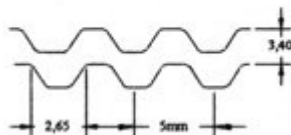

CORREIAS SINCRONIZADORAS T5

T5 DZ

EM POLIURETANO COM CORDONÉIS EM AÇO - T 5

Exemplo: 6 T5 165
6 = 6 milímetros de largura
T5 = PASSO 5 mm
165 = 165 milímetros de comprimento

CÓDIGOS DE LARGURA

6	8	10	12	16	20	25
6 mm	8 mm	10 mm	12 mm	16 mm	20 mm	25 mm

Possível fornecer outras larguras

Referência	Milímetros	Número de dentes
T 5 150	150,00	30
T 5 165	165,00	33
T 5 185	185,00	37
T 5 200	200,00	40
T 5 215	215,00	43
T 5 220	220,00	44
T 5 225	225,00	45
T 5 245	245,00	49
T 5 250	250,00	50
T 5 255	255,00	51
T 5 260	260,00	52
T 5 270	270,00	54
T 5 275	275,00	55
T 5 280	280,00	56
T 5 295	295,00	59
T 5 300	300,00	60
T 5 305	305,00	61
T 5 325	325,00	65
T 5 330	330,00	66
T 5 340	340,00	68
T 5 350	350,00	70
T 5 355	355,00	71
T 5 360	360,00	72
T 5 365	365,00	73
T 5 375	375,00	75
T 5 390	390,00	78