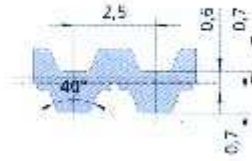

T 2,5**T 2,5-DL****CÓDIGOS DE LARGURA**

	4 mm	6 mm	10 mm
Tipo	Comprimento		Número de dentes
T 2,5		55 FA	22
T 2,5		120	48
T 2,5		145	58
T 2,5		160	64
T 2,5		160 FA	64
T 2,5		177,5	71
T 2,5		180	72
T 2,5		182,5	73
T 2,5		200	80
T 2,5		210 FA	84
T 2,5		220 FN	88
T 2,5		225	90
T 2,5		230	92
T 2,5		230 FA	92
T 2,5		245	98
T 2,5		265	106
T 2,5		285	114
T 2,5		285 FA	114
T 2,5		290	116
T 2,5		305	122
T 2,5		305 FA	122
T 2,5		317,5	127
T 2,5		317,5 DL	127
T 2,5		330	132
T 2,5		380	152
T 2,5		415 DL	166
T 2,5		420	168
T 2,5		457,5 DL	183
T 2,5		480	192
T 2,5		500	200
T 2,5		540 FA	216
T 2,5		600	240
T 2,5		620	248
T 2,5		650	260
T 2,5		780	312
T 2,5		950	380
T 2,5		1300	520
T 2,5		1475 FA	590