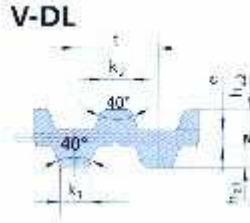

CÓDIGOS DE LARGURA

Tipo	Form No.	Comprimento l (mm)	Lance t (mm)	Módulo m	Nº Dente z	k ₁ (mm)	k ₂ (mm)	h _{z1} (mm)	h _{z2} (mm)	e (mm)
V 409/4 DL	K4834-DL	409,10	4,989	1,588	82	1,80	1,80	1,20	1,20	1,00
V 431/5 DLXL	K6038-DL	431,80	5,080	1,617	85	1,37	1,37	1,27	1,27	0,81
V 454/7 DL	K3460-DL	453,44	7,818	2,489	58	2,20	2,50	1,00	1,40	1,20
V 461/5 DL	K3760-DL	460,82	5,486	1,746	84	1,60	1,60	1,50	1,50	1,10
V 551/7 DL	K3304-DL	550,13	7,536	2,399	73	2,80	2,50	1,60	1,60	1,50
V 758/8 DLII	K3708-DLII	757,48	8,511	2,709	89	3,00	5,50	2,50	2,00	2,70
V 785/6 DL	K4592-DL	785,25	6,282	2,000	125	2,20	2,20	1,50	1,50	0,90
V 1215/9 DL	K3316-DL	1212,51	9,327	2,969	130	3,20	3,20	1,80	1,80	1,70
V 1357/6 DL	K3579-DL	1356,12	6,919	2,202	196	2,20	2,20	1,80	1,80	1,30
V 1635/9 DL	K3340-DL	1633,86	9,390	2,989	174	3,00	3,00	2,50	2,50	2,30
V 1635/9DLII	K3340-DLII	1633,86	9,390	2,989	174	3,00	3,20	2,50	1,80	2,30